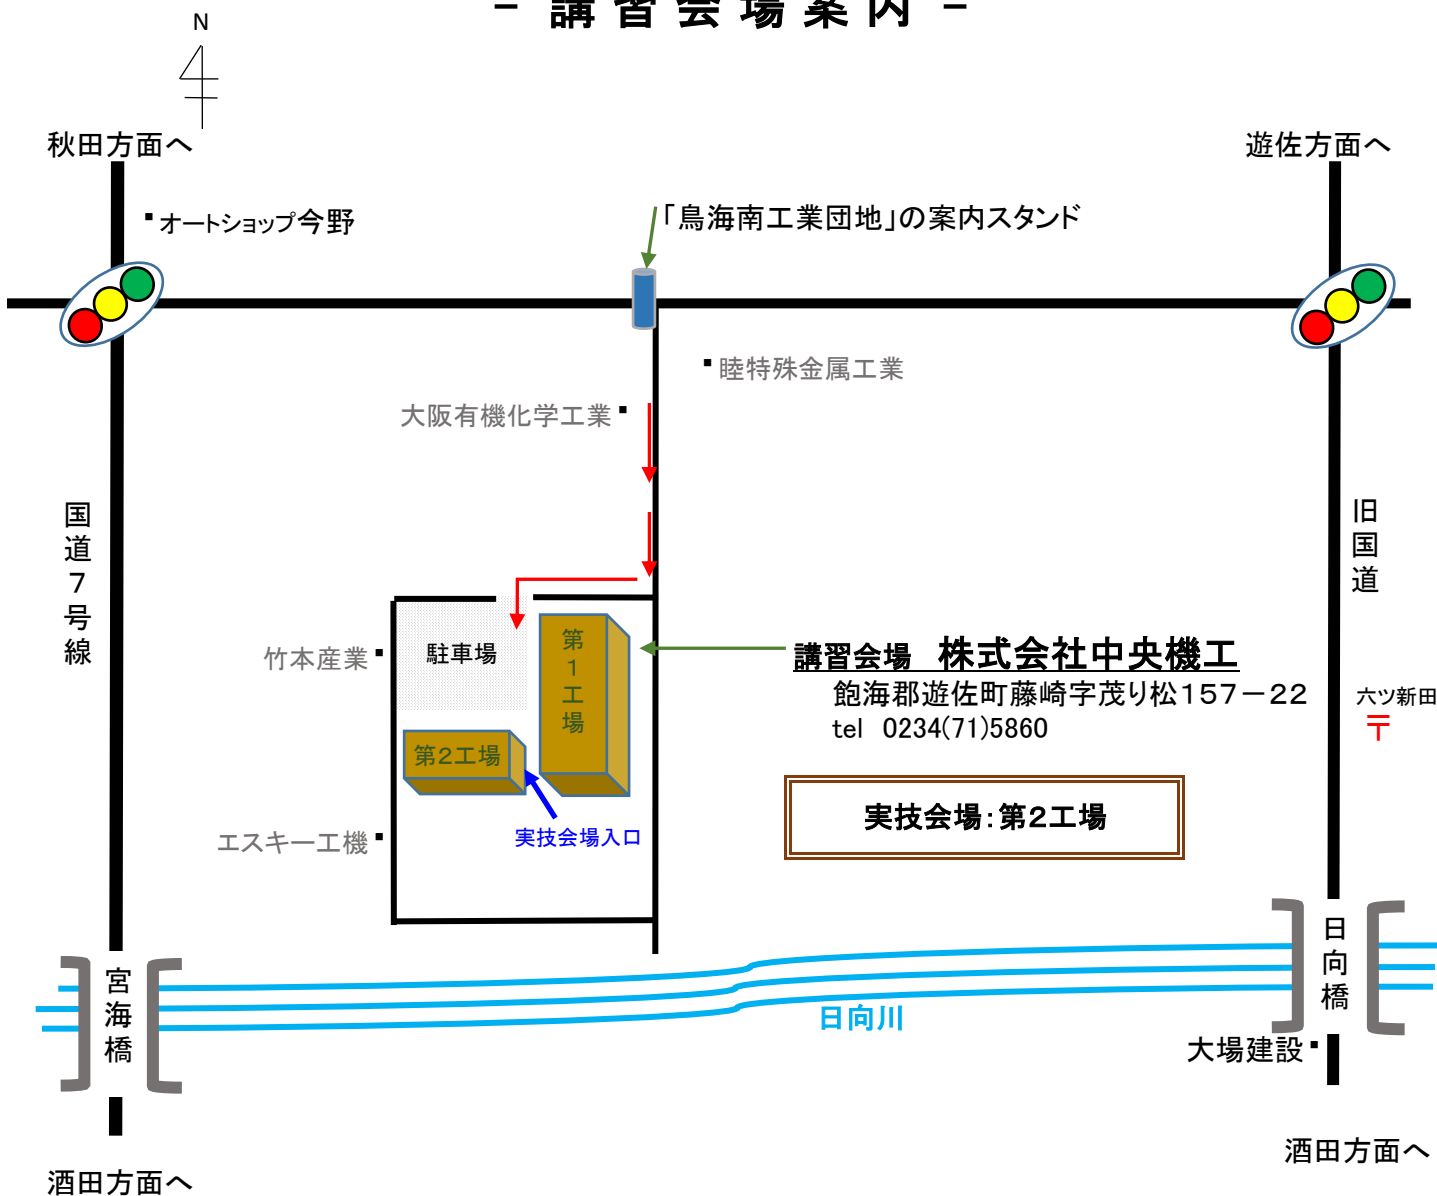

## - 講習会場案内 -

会場利用について	<p>・自家用車は赤い矢印に沿って入構し、上記指定の駐車場に停めて下さい。</p> <p>注意: 駐車場内でのトラブルは責任を負いかねますのでお気をつけ下さい。</p>
	<p>・トイレは第1工場入り口(1階)です。※女性には別途ご説明します。</p>
	<p>・自動販売機は第1工場入り口右側の手洗い場にあります。</p>
	<p>・喫煙は指定の場所にてお願いします。</p>
	<p>・ゴミは各自お持ち帰り下さい。</p>